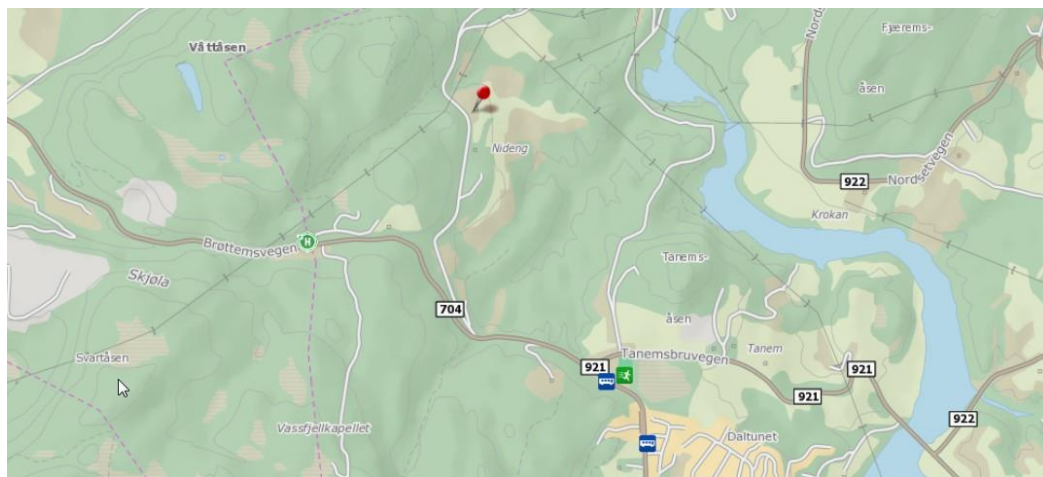

Klæbu IL o-avdelinga inviterer til

Orkla/Gaula-karusellen løp 3 - 2014 onsdag 18/6 - langdistanse

Løpsleder: Oddmund Aarø
Løypelegger: Bjørn Rønningen
Kontrollør: Kasper Myhr
Kart: Våttåsen 2009, 1:7500, ekvidistanse 5 m
Terreng: Variert, relativt tungt pga høydeforskjell.
Løype rød og blå blir noe kortere enn norm for langdistanse.
Samlingsplass: Nideng, v/MC Sprengstarts lokaler
Adkomst: Vei merket fra Sjøla og Tanemskryset
Start: Kl. 18-19, 10 min. gange fra samlingsplass

Kartlink til samlingsplass:

<http://kart.finn.no/?lng=10.41614&lat=63.32187&zoom=17&mapType=normap&markers=10.41625,63.32245,r,mcsprengstart>

Startkontingent: D/H -> 16 kr. 40,- D/H -> 17 kr. 60,-

Klasser og distanser: