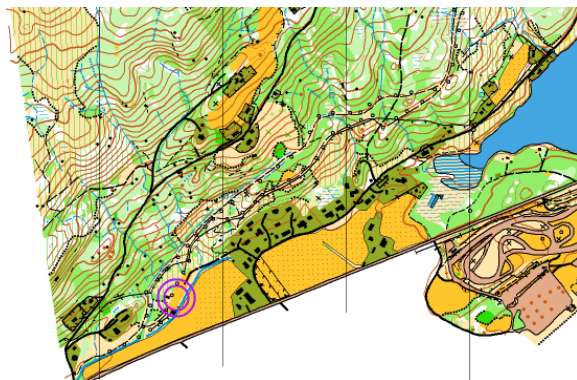

## Innbydelse OG-karusellen Onsdag 21.august 2019

*Samlingsplass på Flå Il sin lysløype på Fremo. Merket fra fylkesveg 712 mellom Ler og Klæbu.*

<https://kart.gulesider.no/?c=63.202746,10.338564&z=14&mode=route&r=car;F00;-1;63.197826;10.30301;Ler%2C%20LER;63.21116;10.369823;Langvassvegen%2010A%20Ler&q=%22Langvassvegen%2010A%22;231018559;geo>

**Kart** Langmyra/Vassfjellet SØ (2019),  
ekvidistanse 5 m, målestokk 1:10 000

**Terreng** Skogsterreng

**Start** Mellom kl 1800 og 1900. 7 min å gå til start. Nybegynnere og C- løpere får kartet på samlingsplass.

### Klasser og løyper

Løype	Klasser	
Blå	H 17-44	5,5 km A/B
Rød	H 45-54, H 15-16	4,0 km A/B
Grønn	D 15-49, H 55-64, H 13-14	3,0 km A/B
Hvit	D 50-64, D13-14, H 65-74	2,0 km B
Gul	D/H -12, D/H 13-C, D65-, H 75-	2,0 km C
Nybegynner	Nybegynner	1,5 km N