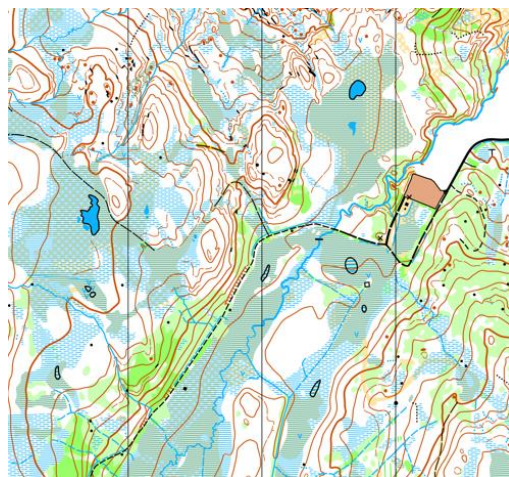

Innbydelse OG-karusellen Onsdag 18.august 2021

Samlingsplass på Langmyra skistadion. Merket fra fylkesveg 712 mellom Ler og Klæbu.

<https://kart.gulesider.no/?c=63.217814,10.368347&z=13&mode=route&r=car;F00;-1:63.196915;10.304851;Ler%2C%20LER;63.241627;10.407014;Langmyra%20skianlegg%20Ler&q=%22Langmyra%20skianlegg%22;234192943;geo>

Kart Langmyra/Vassfjellet SØ (2019),
ekvidistanse 5 m, målestokk 1:10 000

Bompenger: 50 kr (kort)

Terreng Åpne trøndermyrer med litt skog
innimellom

Start Mellom kl 1800 og 1900. Start og mål ved
samlingsplass. Nybegynnere og C- løpere
får kartet på samlingsplass.

Startkontingent D/H -16 kr. 40 D/H 17 - kr. 60
kontant betaling

Løypelegger og løpsleder Jon Røstum

Klasser og løyper

Løype	Klasser	
Blå	H 17-44	5,5 km A/B
Rød	H 45-54, H 15-16	4,0 km A/B
Grønn	D 15-49, H 55-64, H 13-14	3,0 km A/B
Hvit	D 50-64, D13-14, H 65-74	2,0 km B
Gul	D/H -12, D/H 13-C, D65-, H 75-	2,0 km C
Nybegynner	Nybegynner	1,5 km N